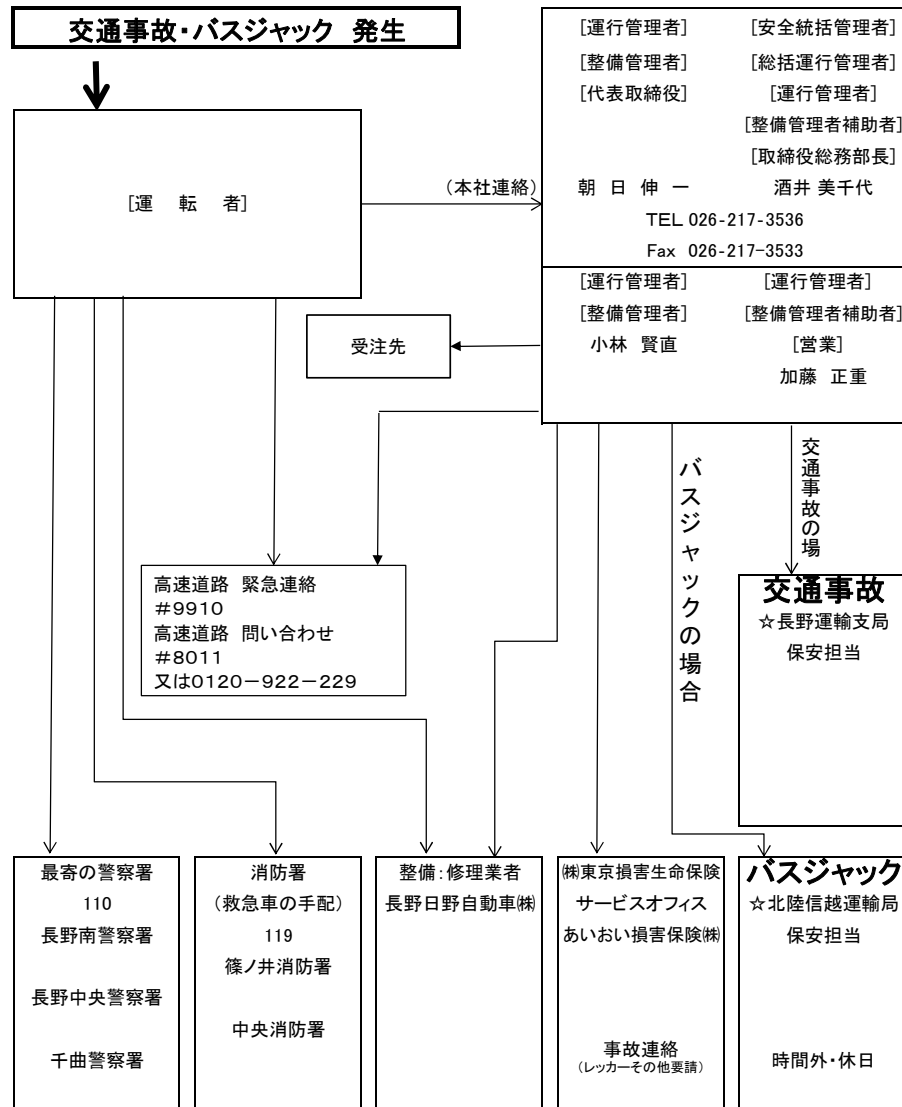

# 輸送安全運行管理組織図

## 交通事故・バスジャック緊急連絡

バスジャック・交通事故発生時は全員動員し問題解決にあたる。

# 災害等緊急連絡体制図